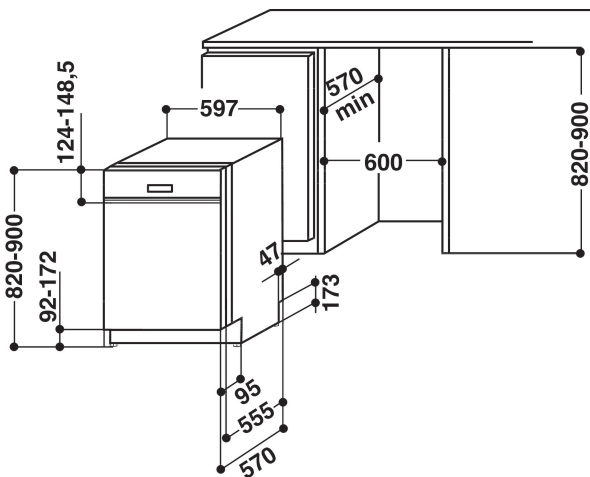

ADG 7580/1 NB

12NC: 851167561100

EAN-kod: 8003437928765

Whirlpool

SENSING THE DIFFERENCE

PRODUKTEGENSKAPER

Konstruktion	Inbyggd
Installationstyp	Halvt integrerad
Typ av reglage	Mekanisk och elektronisk kombination
Typ av kontrollinställning och signalenheter	Lysrör
Demonterbar toppskiva	Saknas
Dekorpanel för dörren	-
Färg	Black
Anslutningseffekt	2200
Ström	10
Spänning	220-230
Frekvens	50
Nätkabelns längd	150
Elkontakt	Schuko
Längd, tilloppsslang	150
Längd, avloppsslang	200
Justerbar sockelplåt	Saknas
Höjd med toppskiva	0
Justerbara fötter	Ja -alla
Höjd	820
Bredd	597
Djup	570
Djup med dörren öppen i 90°	1150
Min inbyggnadshöjd i nisch	820
Max inbyggnadshöjd i nisch	900
Min inbyggnadsbredd i nisch	600
Max inbyggnadsbredd i nisch	600
Inbyggnadsdjup i nisch	570
Nettovikt	43
Bruttovikt	44.2