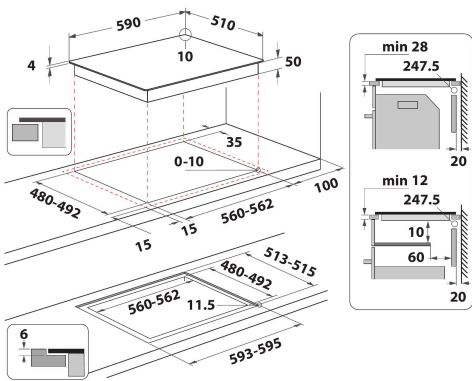

HS 5160C NE

12NC: F157457

Codul GTIN (EAN): 8050147574577

Hotpoint

MAIN FEATURES

Grup de produse	Plita
Tipul de construcție	Incorporabil
Tip de control	Electronic
Tipul de control al setărilor	-
Număr de arzătoare pe gaz	0
Număr de zone de gătit electrice	4
Număr de zone electrice	0
Număr de zone cu vitroceramica	0
Număr de zone cu halogen	0
Număr zone pe inducție	4
Număr de zone cu încălzire electrică	0
Localizare a panoului de control	Front
Materialul suprafeței de bază	Sticla
Culoarea principală a produsului	Negru
Conectarea electrică (W)	7200
Rating pentru conectarea la gaz (W)	0
Tip de gaz	N/A
Curent (A)	31,3
Tensiune (V)	220-240
Frecvență (Hz)	50/60
Lungimea cablului de alimentare electrică (cm)	120
Tip de conectare	Fara
Conexiune gaz	N/A
Lățimea produsului	590
Înălțimea produsului	54
Adâncimea produsului	510
Înălțime minimă a nișei	28
Lățime minimă a nișei	560
Adâncime nișă	480
Greutate netă (kg)	9.9
Programe automate	Da