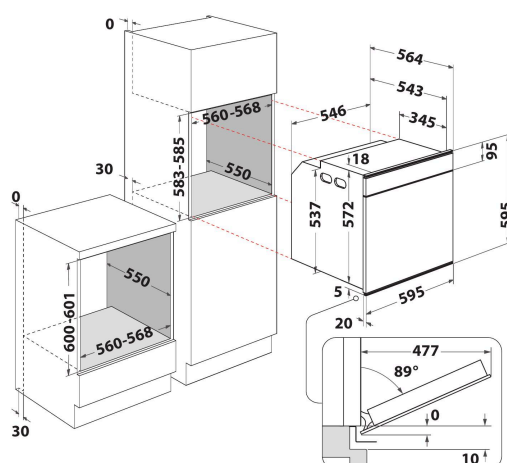

- Tehnologia 6TH Sense
- SmartClean
- Clasă energetică A+
- Cavitare 73 litri
- Cook3
- Ready2Cook
- Preparare cu ventilator cu funcția aer forțat
- Ventilator turbo
- Grill
- Interior emailat ușor de curățat
- Funcție Turbo Grill
- Coacere Maxi
- Funcție Produse de patiserie
- Ușă de închidere lentă
- Funcții speciale
- Preîncălzire rapidă
- Preparare convențională