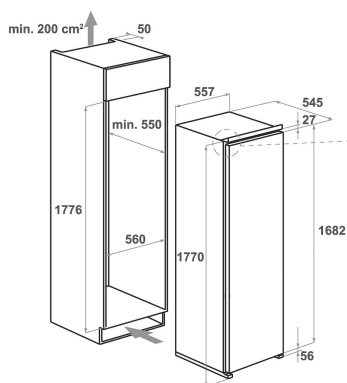

## CARACTERISTIQUES PRINCIPALES

Groupe de produit	Réfrigérateur
Référence commerciale	KCBMS 18602
Code EAN	8003437041648
Type de construction	built-in
Type de montage	Intégration total
Type de commande	Electronique
Types de dispositifs de réglage et d'alarme	LEDs
Couleur principale du produit	Blanc
Puissance de raccordement	130
Intensité	16
Tension	220-240
Fréquence	50
Longueur du cordon électrique	245
Type de prise	Schuko
Capacité nette totale	292
Nombre d'étoiles	4
Nombre de circuits de froid	1
Hauteur du produit	1771
Largeur du produit	557
Profondeur du produit	545
Profondeur porte ouverte à 90°	-
Réglage maximum de la hauteur des pieds	0
Poids net	52
Charnière de la porte	Droite réversible