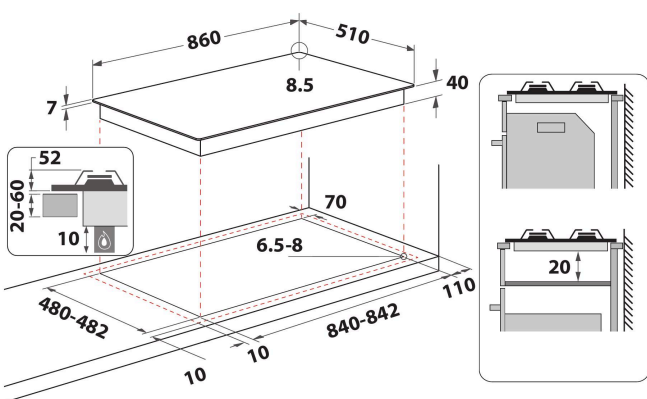

GMAL 9522/IXL

12NC: 859991632580

EAN-code: 8003437623363

Whirlpool

SENSING THE DIFFERENCE

- Gietijzeren pandragers
- Electromagnetisch veiligheidsinstelling voor elke brander
- Geveerd zilver knoppen
- 3 Fusion Aphrodite 2 Gietijzer roosters
- Aan voorzijdebedieningselementen
- 90 cm kookplaat
- Ontstekingstype: Knop
- Kookplaat met iXelium/roestvrijstalen afwerking
- 5 Branders
- 5 branders: 1 Krachtige brander 4000 W brander, 1 Semirapid 1650 W brander, 1 Rapid 3000 W brander, 1 Auxiliair 1000 W brander, en 1 Semirapid 1650 W brander.
- Inclusief netsnoer
- Afmetingen HxBxD: 41x860x510 mm
- Nismaat hxbxd: 41x840x490 mm
- Spanning: 220-240 V