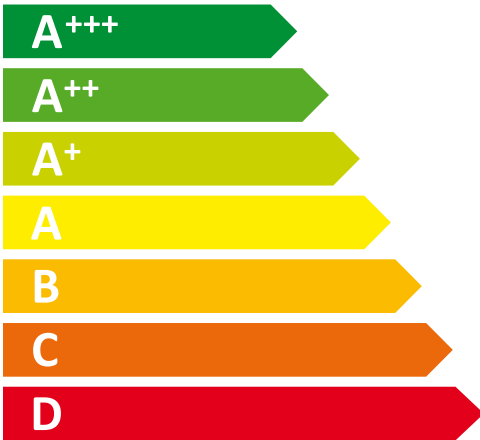

**ENERG**  
енергия · ενεργεια

# WHIRLPOOL

FT M22 9X3B IT

ENERGIA · ЕНЕРГИЯ · ΕΝΕΡΓΕΙΑ  
ENERGIJA · ENERGY · ENERGIE  
ENERGI

**194**  
kWh/annum

  
**215**  
min/cycle\*

  
**9,0**  
kg

  
**64**  
dB

\*цикъл · cyklus · portion · zyklus  
πρόγραμμα · ciclo · tsükkel  
ohjelma · ciklus · ciklas · cikls  
čiklu · cyclus · cykl · ciclu  
program · torkomgång