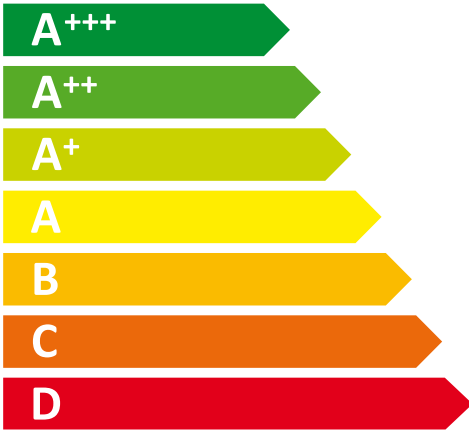

ENERG
енергия · ενεργεια

WHIRLPOOL

CF600 T

ENERGIA · ЕНЕРГИЯ
ΕΝΕΡΓΕΙΑ · ENERGIJA
ENERGY · ENERGIE · ENERGI

686
kWh/annum

- L

454L

47 dB