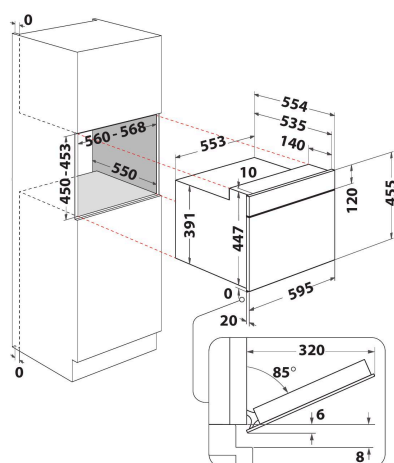

AMW 799/IX

12NC: 858779901900

EAN-code: 8003437393082

Whirlpool

SENSING THE DIFFERENCE

- Crisp
- Inhoud ovenruimte 40 liter
- Jet Start: razendsnel verwarmen
- Jet Defrost: extra snel ontdooien
- Turbo grill gecombineerd (grill + ventilator + magnetron)
- Rijsfunctie
- Magnetron 900 Watt
- Uitstekende handgreep
- Geschikt voor grote borden en schotels (draaiplateau \varnothing 36 cm)
- Maximale diameter bord: 410 mm
- Ventilatie aan de voorkant
- Drop down opening
- Grillrooster
- Bakplaat
- Crisperplaat en handgreep
- Crispfunctie met crispplaat