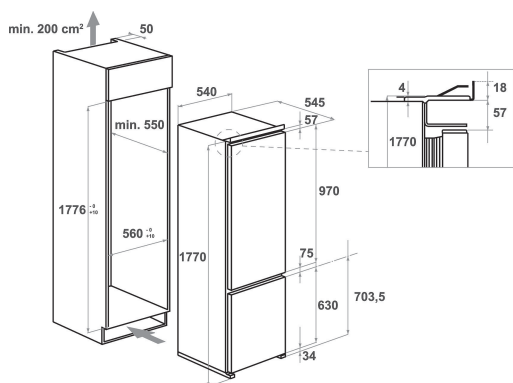

KCBDR 18600 1

12NC: 859991609640

Codice EAN: 8003437046759

KitchenAid

CARATTERISTICHE PRINCIPALI

Linea prodotto	Combinazione Frigorifero/Congelatore
Tipo di installazione	Da incasso
Tipo di controllo	Elettronico
Tipologia costruttiva del prodotto	Da incasso
Colore principale	Bianco
Dati nominali collegamento elettrico	140
Corrente	16
Tensione	220-240
Frequenza	50
Lunghezza del cavo di alimentazione elettrica	245
Tipo di spina	Schuko
Volume totale del prodotto (UE 2017/1369)	273
Numero di stelle	4
Altezza del prodotto	1770
Larghezza del prodotto	540
Profondità del prodotto	545
Regolazione massima dei piedini	0
Peso netto	50.6

SPECIFICHE TECNICHE

Processo di scongelamento comparto frigorifero	Automatico
Processo di scongelamento comparto freezer	Manuale
Funzione raffreddamento veloce	No
Funzione congelamento rapido (UE 2017/1369)	Sì
Indicatore porta aperta del congelatore	No
Temperatura regolabile	Sì
Temperatura regolabile del congelatore	Sì
Ventilatore interno comparto frigorifero	Sì
Numero di cassette o cesti nel freezer	3
Numero di ripiani nel compartimento frigorifero	5
Materiale dei ripiani	Vetro
Numero di zone temperatura	2