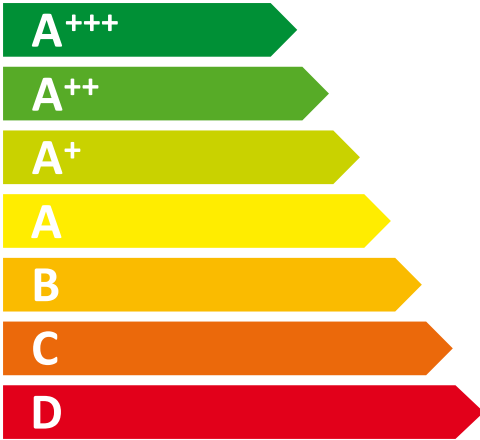

**ENERG**  
енергия · ενεργεια

**INDESIT**

BTW D61253 (EU)

ENERGIA · ЕНЕРГИЯ · ΕΝΕΡΓΕΙΑ  
ENERGIJA · ENERGY · ENERGIE  
ENERGI

**153**  
kWh/annum

**8500**  
L/annum

**6**  
kg

**A**B C D E F G