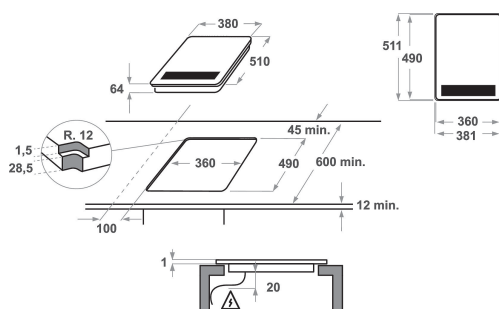

KHTD2 38510

12NC: 851349801000

EAN-code: 8003437219610

KitchenAid

BELANGRIJKSTE KENMERKEN

Productgroep	Kookplaat
Uitvoering	Inbouw
Type besturing	Elektronisch
Type bedienings- en signaleringselementen	-
Aantal gasbranders	0
Aantal elektrische kookzones	1
Aantal elektrische platen	0
Aantal stralingszones	0
Aantal halogeenzones	0
Aantal inductiezones	1
Aantal elektrische warmhoudzones	0
Positie bedieningspaneel	Aan voorzijde
Materiaal basisoppervlak	Roestvrij staal
Belangrijkste kleur van het product	Roestvrij staal
Aansluitwaarde (W)	3
Waarde gasaansluiting	0
Stroom	12
Spanning	220-240
Frequentie	50/60
Lengte elektriciteitsnoer	100
Type stekker	Nee
Gasaansluiting	n.v.t
Breedte van het product	380
Hoogte van het product	64
Diepte van het product	510
Minimale nishoogte	30
Minimale nisbreedte	360
Nisdiepte	490
Nettogewicht	9.5
Automatische programma's	Nee

TECHNISCHE KENMERKEN

Aan/uit-indicator	Ja
Indicator kookzone aan	2
Type vermogensregeling	n.v.t
Type afdekplaat	Zonder
Indicator restwarmte	Apart
Hoofdschakelaar	Ja
Veiligheidssysteem	-
Timer	ja

VERBRUIKSWAARDEN