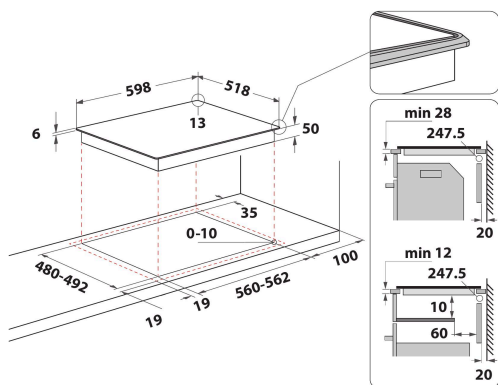

## DANE OGÓLNE

Grupa produktowa	Płyta grzejna
Typ budowy	Do zabudowy
Sterowanie	Elektroniczne
Elementy obsługi i sygnalizacji	-
Liczba palników gazowych	0
Liczba elektrycznych pól grzewczych	4
Liczba żeliwnych elektrycznych pól grzewczych	0
Liczba promieniowych pól grzewczych	0
Liczba halogenowych pól grzewczych	0
Liczba indukcyjnych pól grzewczych	4
Liczba elektrycznych pól podtrzymywania ciepła	0
Lokalizacja panelu sterowania	Front
Materiał wykonania powierzchni	Szklana
Dominujący kolor produktu	Czarny
Moc przyłączeniowa	7200
Podłączenie gazu	0
Rodzaj gazu	Nie dotyczy
Natężenie	31,3
Napięcie	220-240
Częstotliwość	50/60
Długość przewodu zasilającego	120
Rodzaj wtyczki	Brak
Rodzaj podłączenia gazu	Nie dotyczy
Szerokość urządzenia	598
Wysokość urządzenia	54
Głębokość urządzenia	518
Minimalna wysokość niszy	28
Minimalna szerokość niszy	560
Głębokość niszy	480
Waga netto	10.1
Programy automatyczne	Tak