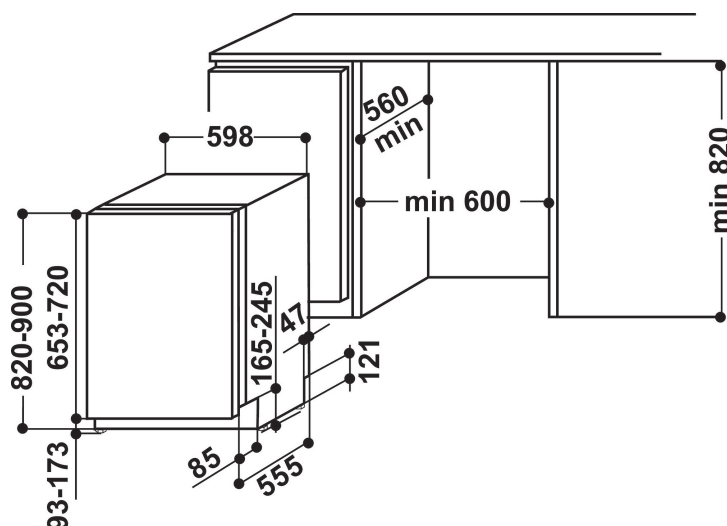

WIC 3C22 P

12NC: 859991009370

Kod EAN: 8003437204456

Whirlpool

SENSING THE DIFFERENCE

- Typ montażu: Do zabudowy
- Klasa energetyczna A++
- Ustawienia miejsca 14
- Inteligentna technologia 6-ty Zmysł
- Poziom hałas: 41 dB(A)
- 9.5 litrów zużycia wody na cykl (2660 litrów rocznie)
- PowerClean PRO™
- PowerCleanPRO
- Samoczyszczący system filtracji Autoclean
- Programowanie czasu startu do 12 godzin
- Cichy
- FlexiSpace
- Kosze: górny i dolny (wyciągane, regulowane, składane półki zapewniają optymalne zarządzanie przestrzenią w zmywarce)
- Opcja zmywania strefowego Multizone
- Koszyk na sztućce

Zmywarka do zabudowy Whirlpool: kolor srebrny, pełnowymiarowa - WIC 3C22 P

Cechy zmywarki do zabudowy Whirlpool: kolor srebrny. Doskonała klasa energetyczna A++ zmniejszająca zużycie energii. Regulowane stopki zapewniają idealną stabilność, nawet na nierównej powierzchni. Innowacyjna technologia gwarantuje bardzo cichą pracę. Doskonała siła mycia gwarantuje perfekcyjne rezultaty.

PowerClean Pro

Potężne strumienie wody z tylnej części zmywarki dostarczają najwyższe rezultaty czyszczenia najtrudniejszych zabrudzeń. Inteligentne czujniki wykrywają poziom zabrudzenia oraz odpowiednio dostosowują ciśnienie wody.

Opcja mycia z jednym koszem

Wyjątkowo małe zużycie wody. Opcja mycia z jednym koszem pozwala umyć niewielką liczbę talerzy bez czekania, aż zmywarka się zapełni. Ciesz się doskonałymi rezultatami zmywania i niskim zużyciem wody.

NaturalDry

The automatic door opening at the end of the program ensures better and more natural drying. This system guarantees higher energy efficiency and better drying results.

14 miejsc na naczynia

Tyle przestrzeni, ile potrzebujesz. Zmywarka Whirlpool ma 14 uniwersalnych miejsc na naczynia, dzięki czemu zawsze masz tyle przestrzeni, ile potrzebujesz.

Supercicha

Cicha praca. Zmywarka Whirlpool została zaprojektowana tak, by zapewniać idealne rezultaty, jednocześnie gwarantując cichą pracę. Dzięki temu możesz cieszyć się ciszą i spokojem.

Technologia 6-ty Zmysł

Bez mycia wstępnego. Technologia 6-ty Zmysł zapewnia idealne rezultaty zmywania bez mycia wstępnego, namaczania lub szorowania ręcznego, a jednocześnie obniża zużycie wody i zmniejsza koszty.

Klasa energetyczna A++

Wysoka klasa energetyczna. Dzięki klasie energetycznej A++ ta zmywarka Whirlpool zapewnia doskonałe rezultaty, oszczędzając przy tym wodę i energię.

Opóźnienie startu

Stworzone specjalnie dla Ciebie. Opcja opóźnienia startu pozwala ustawić zmywarkę tak, by rozpoczęła cykl w wybranej przez Ciebie chwili, co pozwala zaoszczędzić zarówno czas, jak i energię.