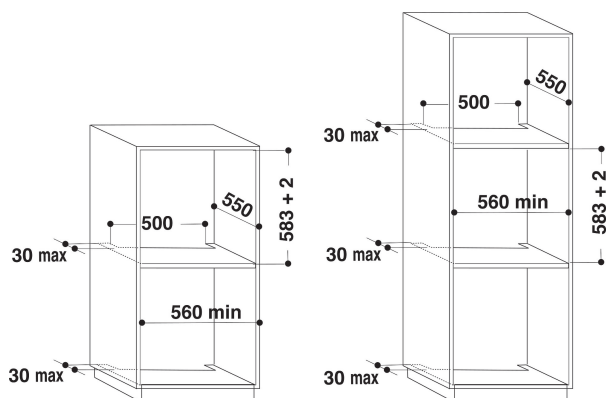

## AUSSTATTUNG

Produktgruppe	Einbaueherd/Backofen
Internationale Bestellbezeichnung	KOLSS 60600
Farbe Gerät	Inox
Bauform	Eingebaut
Steuerung	Mechanisch und Elektronisch
Bedienelemente	-
Integrierte Kochfeldsteuereinheiten	Nein
Kochfeldarten	-
Automatikprogramm	Ja
Absicherung	16
Spannung	220-240
Frequenz	50/60
Länge Anschlusskabel	90
Steckerart	Nein
Tiefe Produkt bei geöffneter Tür (90°)	-
Gerätehöhe	595
Gerätebreite	595
Gerätetiefe	561
Nischenhöhe minimal	0
Nischenbreite minimal	0
Nischentiefe	0
Nettogewicht	37.4
Nettovolumen	73
Integriertes Reinigungssystem	Nein
Gitter	2
Anzahl Backbleche	2