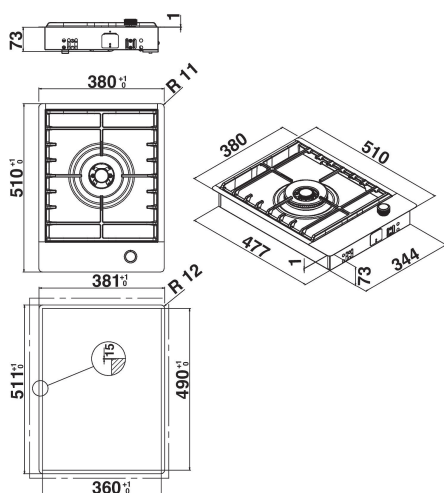

KHDP1 38510

12NC: 851349301000

EAN-code: 8003437219542

KitchenAid

BELANGRIJKSTE KENMERKEN

Productgroep	Kookplaat
Uitvoering	Inbouw
Type besturing	Mechanisch
Type bedienings- en signaleringselementen	-
Aantal gasbranders	0
Aantal elektrische kookzones	0
Aantal elektrische platen	0
Aantal stralingszones	0
Aantal halogeenzones	0
Aantal inductiezones	0
Aantal elektrische warmhoudzones	0
Positie bedieningspaneel	Aan voorzijde
Materiaal basisoppervlak	Roestvrij staal
Belangrijkste kleur van het product	Roestvrij staal
Aansluitwaarde (W)	0
Waarde gasaansluiting	6000
Stroom	0,2
Spanning	220-240
Frequentie	50/60
Lengte elektriciteitsnoer	100
Type stekker	Nee
Gasaansluiting	n.v.t
Breedte van het product	380
Hoogte van het product	89
Diepte van het product	510
Minimale nishoogte	30
Minimale nisbreedte	360
Nisdiepte	490
Nettogewicht	9.4
Automatische programma's	Nee