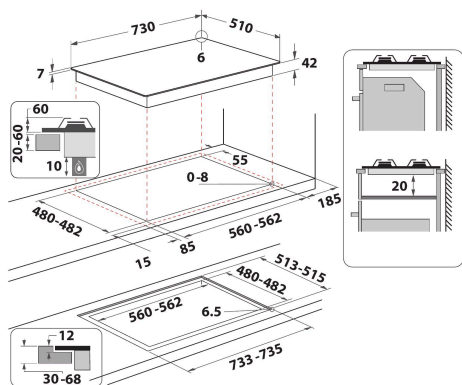

GOWL 728/NB

12NC: 859991590410

EAN koda: 8003437605109

Whirlpool

SENSING THE DIFFERENCE

ZÁKLADNÉ INFORMÁCIE

Skupina izdelkov	Kuhalna plošča
Tip konstrukcije	Vgrajeni
Način upravljanja	Mehansko
Vrsta naprav za upravljanje in vrsta signalnih naprav	Knob
Število plinskih gorilnikov	5
Število električnih kuhališč	0
Število električnih kuhalnih plošč	0
Število krožnih sevalnih plošč	0
Število halogenskih plošč	0
Število indukcijskih plošč	0
Število električnih ogrevalnih površin	0
Položaj upravljalne plošče	Front
Osnovni material površine	Glass
Osnovna barva izdelka	Črna
Priključna moč	0
Moč plinskega priključka	11300
Vrsta plina	G20
Tok	0,2
Napetost	220-240
Frekvenca	50/60
Dolžina priključnega kabla	85
Tip vtiča	Ne
Plinski priključek	Cilindric
Širina izdelka	730
Višina izdelka	51
Globina izdelka	510
Minimalna višina vgradne niše	41
Minimalna širina vgradne niše	560
Globina vgradne niše	480
Neto masa	15.4
Avtomatski programi	Ne