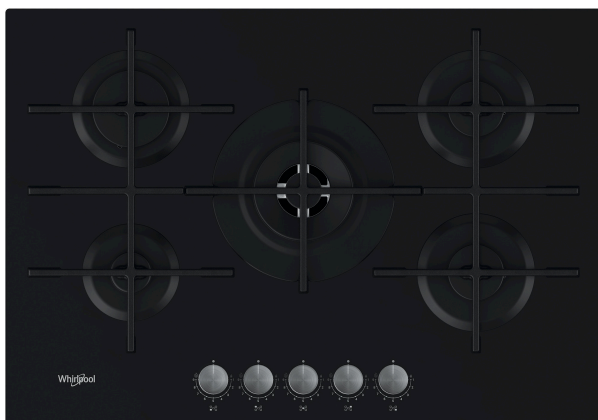

GOWL 728/NB

12NC: 859991590410

EAN koda: 8003437605109

Whirlpool

SENSING THE DIFFERENCE

ZÁKLADNÉ INFORMÁCIE

Skupina izdelkov	Kuhalna plošča
Tip konstrukcije	Vgrajeni
Način upravljanja	Mehansko
Vrsta naprav za upravljanje in vrsta signalnih naprav	Knob
Število plinskih gorilnikov	5
Število električnih kuhališč	0
Število električnih kuhalnih plošč	0
Število krožnih sevalnih plošč	0
Število halogenskih plošč	0
Število indukcijskih plošč	0
Število električnih ogrevalnih površin	0
Položaj upravljalne plošče	Front
Osnovni material površine	Glass
Osnovna barva izdelka	Črna
Priključna moč	0
Moč plinskega priključka	11300
Vrsta plina	G20
Tok	0,2
Napetost	220-240
Frekvenca	50/60
Dolžina priključnega kabla	85
Tip vtiča	Ne
Plinski priključek	Cilindric
Širina izdelka	730
Višina izdelka	51
Globina izdelka	510
Minimalna višina vgradne niše	41
Minimalna širina vgradne niše	560
Globina vgradne niše	480
Neto masa	15.4
Avtomatski programi	Ne

TEHNIČKE INFORMÁCIE

Indikator delovanja	Ne
Indikator vključene plošče	0
Tip regulacije	Semirapid
Izvedba pokrova	brez
Indikator preostale toplote	brez
Glavno stikalo za vklop/izklop	Ne
Varnostna naprava	-
Časovnik	Ne