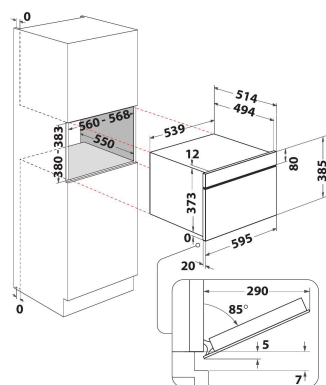

W9 MD260 BSS

12NC: 859991569230

GTIN (EAN) code: 8003437396311

Whirlpool

SENSING THE DIFFERENCE

ALAPTULAJDONSÁGOK

Termékcsoport	Mikrohullám
Kereskedelmi elnevezés	W9 MD260 BSS
Termék színe	Black Steel
Mikrohullámú sütő típusa	Kombi mikrohullám
Konstruktív kivitel	Beépíthető
Vezérlés módja	Elektronikus
Type of control settings	LCD
Hozzáadott sütési mód: grill	Igen
Crisp/ropogós	Igen
Gőz	Igen
Hozzáadott sütési mód: légkeverés	Igen
Óra	Igen
Automatikus programok	Igen
Termékmagasság	385
Termék szélessége	595
Termékmélység	514
Minimális beépítési magasság	380
Minimális beépítési szélesség	556
Beépítési mélység	550
Nettó tömeg (kg)	27
Sütőtér térfogata (l)	31
Forgótányér	Igen
Forgótányér átmérője (mm)	325
Beépített tisztítórendszer	Nem

MŰSZAKI ADATOK

Áramfelvétel (A)	10
Feszültség (V)	230
Frekvencia (Hz)	50
Elektromos csatlakozókábel hossza (cm)	135
Csatlakozódugó típusa	Schuko
Időzítő	Igen
Grill teljesítmény (W)	800
Grill típusa	Kvarc
Sütőtér anyaga	Nemesacél
Belső világítás	Igen
Hozzáadott sütési mód: grill	Igen
Position of interior lights of the cavity	-