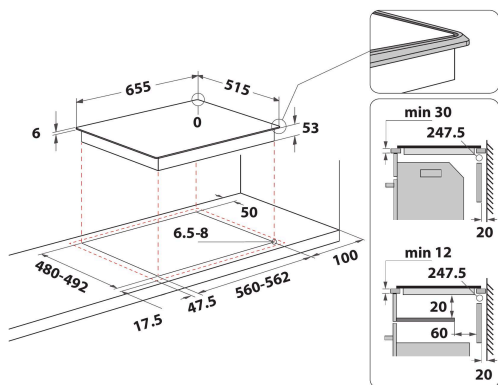

KHIMS 66500

12NC: 859991548760

EAN-code: 8003437232381

KitchenAid

BELANGRIJKSTE KENMERKEN

Productgroep	Kookplaat
Uitvoering	Inbouw
Type besturing	Elektronisch
Type bedienings- en signaleringselementen	-
Aantal gasbranders	0
Aantal elektrische kookzones	6
Aantal elektrische platen	0
Aantal stralingszones	0
Aantal halogeenzones	0
Aantal inductiezones	6
Aantal elektrische warmhoudzones	0
Positie bedieningspaneel	Aan voorzijde
Materiaal basisoppervlak	Keramisch glas
Belangrijkste kleur van het product	Zwart
Aansluitwaarde (W)	7400
Waarde gasaansluiting	0
Gastype	n.v.t
Stroom	32,2
Spanning	230
Frequentie	50/60
Lengte elektriciteitsnoer	150
Type stekker	Nee
Gasaansluiting	n.v.t
Breedte van het product	655
Hoogte van het product	57
Diepte van het product	515
Minimale nishoogte	30
Minimale nisbreedte	560
Nisdiepte	480
Nettogewicht	13
Automatische programma's	Ja

TECHNISCHE KENMERKEN

Aan/uit-indicator	Ja
Indicator kookzone aan	6
Type vermogensregeling	Inductiekookplaat
Type afdekplaat	Zonder
Indicator restwarmte	Apart
Hoofdschakelaar	Ja
Veiligheidssysteem	-
Timer	ja