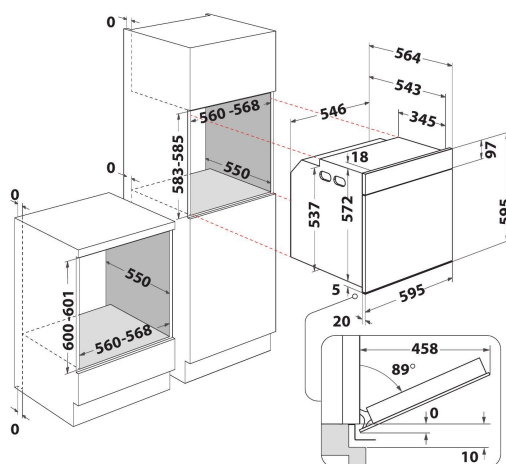

- 6TH SENSE
- Pyrolyse reiniging
- Energieklasse A+
- Inhoud ovenruimte 73 liter
- Cook3: 3 verschillende gerechten tegelijk bereiden
- Optie „Niet voorverwarmen“ (Ready2Cook)
- Hete Lucht
- Turbo Hete Lucht
- Grill
- Eenvoudig te reinigen emailen binnenkant
- Turbo Grill
- Maxi Cooking functie voor het bereiden van grote stukken vlees
- Gebak-functie
- Pizza/Brood-functie
- Warmhouden
- SoftClose ovendeur