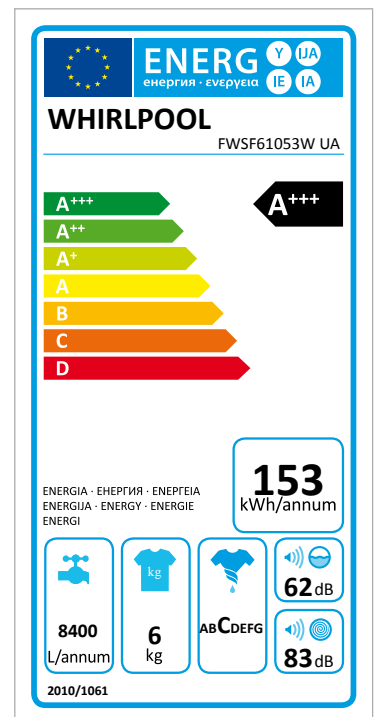

FWSF61053W UA

12NC: 859991562060

Штрих-код (EAN) код: 8003437235290

Whirlpool

SENSING THE DIFFERENCE

ОСНОВНІ ХАРАКТЕРИСТИКИ

Група продуктів	Пральна машина
Тип конструкції	Окрема
Тип встановлення	Окрема
Зйомна верхня кришка	Ні
Тип завантаження	З фронтальним завантаженням
Основний колір продукту	Білий
Потужність електричного підключення (Вт)	1850
Струм (А)	10
Напруга (В)	220-240
Частота (Гц)	50
Довжина шнура живлення (см)	120
Тип вилки	Schuko
Висота продукту	837
Ширина продукту	595
Глибина продукту	425
Вага нетто (кг)	59.7

ТЕХНІЧНІ ХАРАКТЕРИСТИКИ

Автоматичні програми	Так/Є
Опції швидкості віджиму	Змінний(-а)
Без віджиму	Так/Є
Вимірювання ваги	Ні
Визначення типу тканини	Ні
Автоматичне визначення рівня забруднення	Ні
Контроль піноутворення	Так/Є
Контроль балансування	Так/Є
Тип системи безпеки	Ні
Опція прання у холодній воді	Ні
Індикація ходу програми	ДИСПЛЕЙ
Індикація часу до завершення циклу	Ні
Опція Відкладеного старту	Постійний
Максимальний час відкладення старту (год.)	0
Матеріал шлангу	Пластик
Об'єм барабану (л)	40
Підключення до гарячої та холодної води?	Ні
Вага брутто (кг)	61
Висота продукту в упаковці	888
Ширина продукту в упаковці	645
Глибина продукту в упаковці	500

ЕНЕРГЕТИЧНЕ МАРКУВАННЯ

Клас енергоефективності - NEW (2010/30/EU)	A+++
Річне енергоспоживання (кВт/рік) - NEW (2010/30/EU)	153
Клас прання	A
Максимальна швидкість віджиму (об./хв.) - NEW (2010/30/EU)	1000
Максимальне завантаження, бавовна (кг) - NEW (2010/30/EU)	6
Річне споживання води (л/рік) - NEW (2010/30/EU)	8400
Енергоспоживання за температури 60 °C повне завантаження	0.816
Енергоспоживання у режимі stand-by - NEW (2010/30/EU)	8
Енергоспоживання у режимі Вимкнено - NEW (2010/30/EU)	0.5
Кількість вологи у %після сушіння з макс.швид. віджиму - NEW (2010/30/EU)	62
Середній час прання програма Бавовна 60°C (повне завантаження) - NEW (2010/30/EU)	200
Рівень шуму прання (дБ(A) re 1 pW)	62
Рівень шуму віджиму (дБ(A) re 1 pW)	83