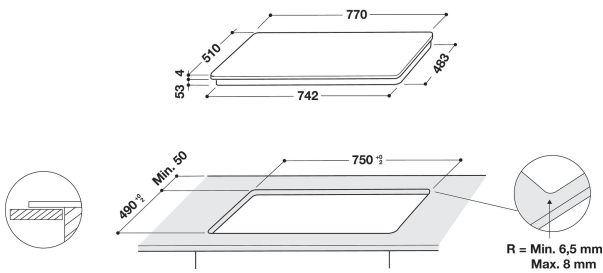

SMP 778 C/BT/IXL

12NC: 859991539230

EAN-koodi: 8003437230660

Whirlpool

SENSING THE DIFFERENCE

TUOTTEEN AVAINTIEDOT

Tuoteryhmä	Keittotaso
Rakenteen tyyppi	Kalusteisiin sijoitettava
Ohjauksen tyyppi	Elektroninen
Ohjaus- ja signaalilaitteiden tyyppi	-
Kaasupolttimien lukumäärä	0
Sähköisten keittoalueiden lukumäärä	4
Sähkölevyjen lukumäärä	0
Keraamisten keittoalueiden lukumäärä	0
Halogeenikeittoalueiden lukumäärä	0
Induktiokeittoalueiden lukumäärä	8
Lämpimänäpitoalueiden lukumäärä	0
Ohjauspaneelin sijainti	Front
Pintamateriaali	Glass Ixellium
Tuotteen pääväri	Musta
Liitännän arvo	7400
Kaasuliitännän arvo	0
Virta	32,2
Jännite	230
Taajuus	50/60
Virtajohdon pituus	150
Pistokkeen tyyppi	Ei
Kaasuliitäntä	N/A
Tuotteen leveys	770
Tuotteen korkeus	54
Tuotteen syvyys	510
Asennustilan minimikorkeus	30
Asennustilan minimileveys	750
Asennustilan syvyys	480
Nettopaino	15.1
Automaattiset ohjelmat	On