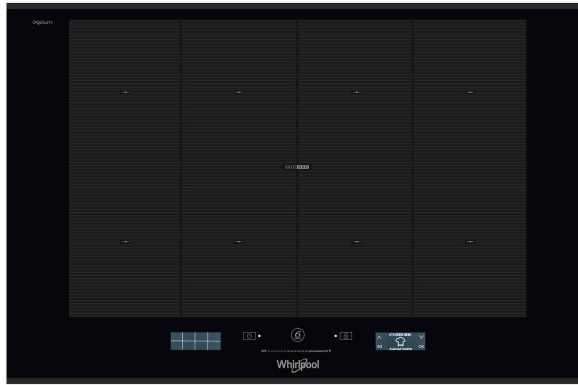

SMP 778 C/BT/IXL

12NC: 859991539230

EAN-koodi: 8003437230660

Whirlpool

SENSING THE DIFFERENCE

TUOTTEEN AVAINTIEDOT

Tuoteryhmä	Keittotaso
Rakenteen tyyppi	Kalusteisiin sijoitettava
Ohjauksen tyyppi	Elektroninen
Ohjaus- ja signaalilaitteiden tyyppi	-
Kaasupolttimien lukumäärä	0
Sähköisten keittoalueiden lukumäärä	4
Sähkölevyjen lukumäärä	0
Keraamisten keittoalueiden lukumäärä	0
Halogeenikeittoalueiden lukumäärä	0
Induktiokeittoalueiden lukumäärä	8
Lämpimänäpitoalueiden lukumäärä	0
Ohjauspaneelin sijainti	Front
Pintamateriaali	Glass Ixellium
Tuotteen pääväri	Musta
Liitännän arvo	7400
Kaasuliitännän arvo	0
Virta	32,2
Jännite	230
Taajuus	50/60
Virtajohdon pituus	150
Pistokkeen tyyppi	Ei
Kaasuliitäntä	N/A
Tuotteen leveys	770
Tuotteen korkeus	54
Tuotteen syvyys	510
Asennustilan minimikorkeus	30
Asennustilan minimileveys	750
Asennustilan syvyys	480
Nettopaino	15.1
Automaattiset ohjelmat	On

TEKNISET TIEDOT

Virrankytkenän merkkivalo	On
Keittolevyjen-/alueiden toiminnan merkkivalo	6
Säädön tyyppi	Inductor
Kannen tyyppi	Ei ole
Jälkilämmön merkkivalo	Eriellinen
Päävirtakytkin	On
Suojalaite	-
Ajastin	On