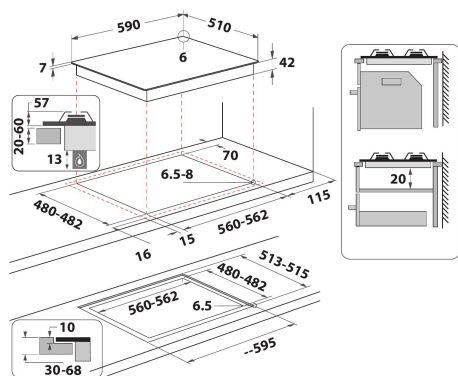

GOR 625/NB

12NC: 859991590930

EAN koda: 8003437605543

Whirlpool

SENSING THE DIFFERENCE

ZÁKLADNÉ INFORMÁCIE

Skupina izdelkov	Kuhalna plošča
Tip konstrukcije	Vgrajeni
Način upravljanja	Mehansko
Vrsta naprav za upravljanje in vrsta signalnih naprav	Knob
Število plinskih gorilnikov	4
Število električnih kuhališč	0
Število električnih kuhalnih plošč	0
Število krožnih sevalnih plošč	0
Število halogenskih plošč	0
Število indukcijskih plošč	0
Število električnih ogrevalnih površin	0
Položaj upravljalne plošče	Front
Osnovni material površine	Glass
Osnovna barva izdelka	Črna
Priključna moč	0
Moč plinskega priključka	7800
Vrsta plina	G20
Tok	0,2
Napetost	220-240
Frekvenca	50/60
Dolžina priključnega kabla	85
Tip vtiča	Ne
Plinski priključek	Ne obstaja
Širina izdelka	590
Višina izdelka	49
Globina izdelka	510
Minimalna višina vgradne niše	41
Minimalna širina vgradne niše	560
Globina vgradne niše	490
Neto masa	12.5
Avtomatski programi	Ne