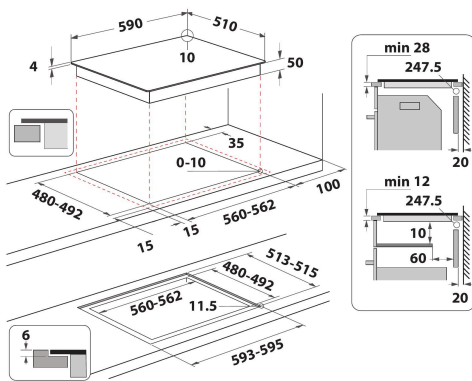

WS Q2160 NE

12NC: 859991581640

EAN-koodi: 8003437601972

Whirlpool

SENSING THE DIFFERENCE

TUOTTEEN AVAINTIEDOT

Tuoteryhmä	Keittotaso
Rakenteen tyyppi	Kalusteisiin sijoitettava
Ohjauksen tyyppi	Elektroninen
Ohjaus- ja signaalilaitteiden tyyppi	-
Kaasupolttimien lukumäärä	0
Sähköisten keittoalueiden lukumäärä	4
Sähkölevyjien lukumäärä	0
Keraamisten keittoalueiden lukumäärä	0
Halogeenikeittoalueiden lukumäärä	0
Induktiokeittoalueiden lukumäärä	4
Lämpimänäpitoalueiden lukumäärä	0
Ohjauspaneelin sijainti	Front
Pintamateriaali	Ceramic Glass
Tuotteen pääväri	Musta
Liitännän arvo	7200
Kaasuliitännän arvo	0
Kaasun tyyppi	N/A
Virta	31,3
Jännite	220-240
Taajuus	50/60
Virtajohdon pituus	120
Pistokkeen tyyppi	Ei
Kaasuliitäntä	N/A
Tuotteen leveys	590
Tuotteen korkeus	54
Tuotteen syvyys	510
Asennustilan minimikorkeus	28
Asennustilan minimileveys	560
Asennustilan syvyys	480
Nettopaino	9.3
Automaattiset ohjelmat	On