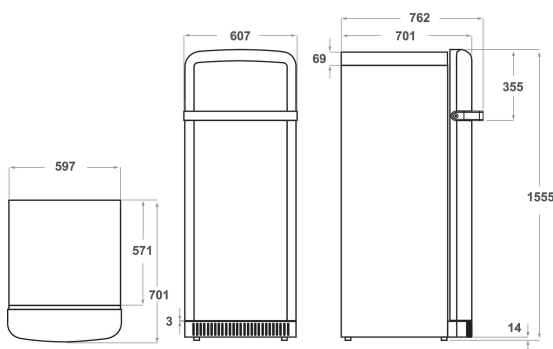

KCFMA 60150R

12NC: 851302496000

EAN-Nummer: 8003437042157

KitchenAid

AUSSTATTUNG

Produktgruppe	Kühlschrank
Internationale Bestellbezeichnung	KCFMA 60150R
EAN-Nummer	8003437042157
Bauform	freestanding
Art der Installation	Standgerät
Steuerung	Elektronisch
Bedienelemente	Ziffer
Farbe Gerät	Cream glossy (Cremefarben Hochglanz)
Anschlusswert	80
Absicherung	16
Spannung	220-240
Frequenz	50
Länge Anschlusskabel	245
Steckerart	Schuko
Netto Fassungsvermögen	230
Sternekennezeichnung	4
Anzahl unabhängiger Kühlkreisläufe	1
Gerätehöhe	1500
Gerätebreite	600
Gerätetiefe	800
Tiefe Produkt bei geöffneter Tür (90°)	-
Höhenverstellung Füße maximal	0
Nettogewicht	71.03
Türanschlag	Rechts

TECHNISCHE DETAILS

Temperatur einstellbar	Ja
Warnsignal bei Fehlfunktion	Sichtbar und hörbar
Abtauvorgang im Kühlteil	Automatisch
Schnelle Abkühlfunktion	Nein
Innenventilator Kühlteil	Ja
Flaschenablage	Nein
Abschließbare Tür	-
Anzahl Ablageflächen Kühlteil	3
Anzahl höhenverstellbarer Ablageflächen Kühlteil	2
Material Ablagen	Glas weißes Profil
Temperaturanzeige Kühlteil	Digital