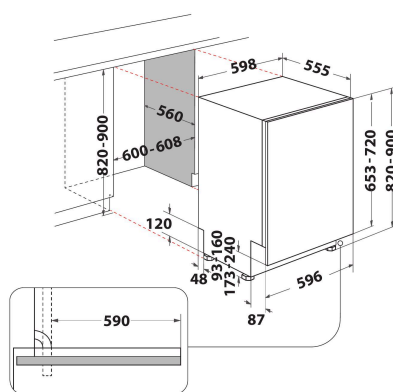

DKIO 3T131 A FE

12NC: 869991586720

EAN-code: 8050147586723

 **INDESIT**
Life proof.

BELANGRIJKSTE KENMERKEN

BELANGRIJKSTE KENMERKEN	
Uitvoering	Inbouw
Type installatie	Volledig geïntegreerd
Type besturing	Elektronisch
Type bedienings- en signaleringselementen	Cijfer
Afneembaar bovenblad	Nee
Belangrijkste kleur van het product	Wit
Aansluitwaarde (W)	1900
Stroom	10
Spanning	220-240
Frequentie	50
Lengte elektriciteitsnoer	130
Type stekker	Schuko
Lengte toevoerslang	155
Lengte afvoerslang	150
Stelpoten	Ja - alle
Hoogte van het product	820
Breedte van het product	598
Diepte van het product	555
Minimale nishoogte	0
Maximale nishoogte	0
Minimale nisbreedte	0
Maximale nisbreedte	0
Nisdiepte	560
Nettogewicht	35.5
Brutogewicht	37.5

TECHNISCHE KENMERKEN

Automatische programma's	Ja
Maximumtemperatuur watertoevoer	0
Opties startuitlet	Continu
Maximale tijd startuitlet	12
Indicator programmavoortgang	-
Digitale resttijdweergave	Ja
Indicatielampje zout	Ja
Indicatielampje glansspoelmiddel	Ja
Veiligheidssysteem	ja
Verstelbaar bovenrek	ja
Maximale diameter servies bovenrek	0
Maximale diameter servies onderrek	0
Maximale aantal plaatsinstellingen (EU 2017/1369)	14
Op hoogte in te bouwen	Nee