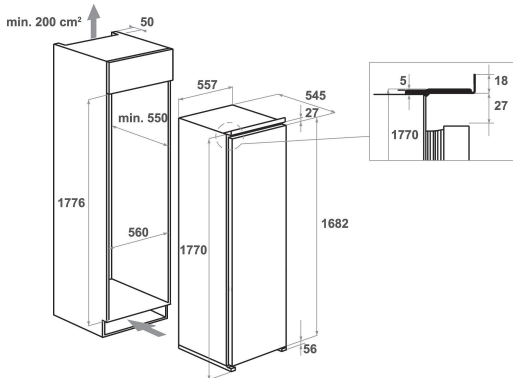

KCBFS 18602 2

12NC: 859991619220

EAN-kode: 8003437047084

KitchenAid

PRODUKTINFORMASJON

Produktgruppe	Fryser
Handelsbetegnelse	KCBFS 18602 2
EAN-kode	8003437047084
Konstruksjonstype	Bygg-inn
Installasjonstype	Helintegrert
Betjeningstype	Elektronisk
Hovedfarge på produktet	Hvit
Tilkoblingseffekt	130
Strøm	16
Spenning	220-240
Frekvens	50
Lengden på strømledningen	245
Støpseltype	Schuko
Produktets totale volum (EU 2017/1369)	203
Høyde på produktet	1771
Bredde på produktet	557
Dybde på produktet	545
Maksimal justeringsmuligheter føtter	0
Nettovekt	58
Bruttovekt	60
Dørhengsel	-

TEKNISKE SPESIFIKASJONER

Avrimingsprosess	Frostfri
Rask frysefunksjon (EU 2017/1369)	Ja
Fryseseksjon med oppsamlingssystem for avrimingsvann	Ja
Antall skuffer/kurver	8
Låsbar dør	Nei
Termometer fryseseksjon	I/t
Innvendig belysning	-