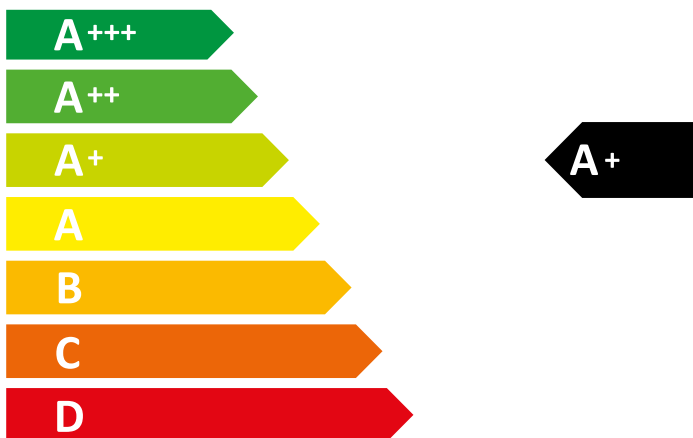

ENERG

енергия · ενεργεια

WHIRLPOOL

OMR58HU1X

71 L

0.89 kWh/cycle*

0.69 kWh/cycle*

* цикъл · cyklus · portion · zykus · πρόγραμμα · ciclo · tsükkel · ohjelma · ciklus
ciklas · cikls · ciklu · cyclus · cykl · ciclu · program · cykel