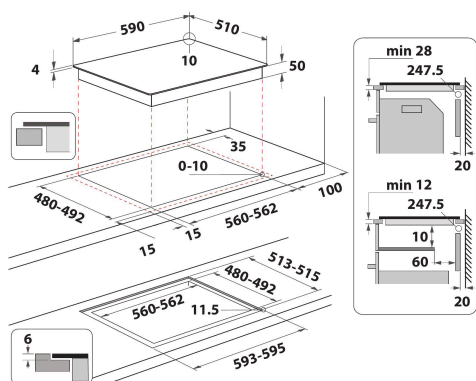

IB 88B60 NE

12NC: F158307

EAN-kod: 8050147583074

 **INDESIT**
Life proof.

PRODUKTEGENSKAPER

Produktgrupp	Häll
Konstruktion	Inbyggd
Typ av reglage	Elektronisk
Typ av kontrollinställning och signalenheter	-
Antal gasbrännare	0
Antal tillagningszoner	4
Antal gjutjärnsplattor	0
Antal highlight/strålningszoner	0
Antal halogenzoner	0
Antal induktionszoner	4
Antal varmhållningszoner	0
Placering av reglagen	Frontmatad
Material produkt	Ceramic Glass
Färg	Svart
Anslutningseffekt	7200
Gasanslutningseffekt	0
Gastyp	N/A
Ström	31,3
Spänning	220-240
Frekvens	50/60
Nätkabelns längd	120
Elkontakt	Saknas
Gasanslutning	N/A
Bredd	590
Höjd	54
Djup	510
Min inbyggnadshöjd i nisch	28
Min inbyggnadsbredd i nisch	560
Inbyggnadsdjup i nisch	480
Nettovikt	9
Automatiska program	Ja