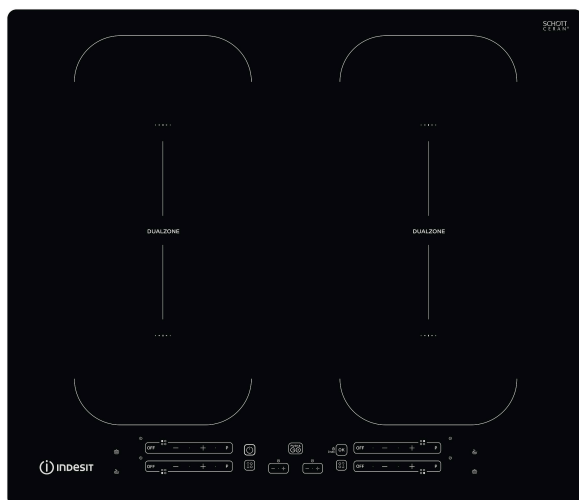

IB 88B60 NE

12NC: F158307

EAN-kod: 8050147583074

 **INDESIT**
Life proof.

PRODUKTEGENSKAPER

Produktgrupp	Häll
Konstruktion	Inbyggd
Typ av reglage	Elektronisk
Typ av kontrollinställning och signalenheter	-
Antal gasbrännare	0
Antal tillagningszoner	4
Antal gjutjärnsplattor	0
Antal highlight/strålningszoner	0
Antal halogenzoner	0
Antal induktionszoner	4
Antal varmhållningszoner	0
Placering av reglagen	Frontmatad
Material produkt	Ceramic Glass
Färg	Svart
Anslutningseffekt	7200
Gasanslutningseffekt	0
Gastyp	N/A
Ström	31,3
Spänning	220-240
Frekvens	50/60
Nätkabelns längd	120
Elkontakt	Saknas
Gasanslutning	N/A
Bredd	590
Höjd	54
Djup	510
Min inbyggnadshöjd i nisch	28
Min inbyggnadsbredd i nisch	560
Inbyggnadsdjup i nisch	480
Nettovikt	9
Automatiska program	Ja