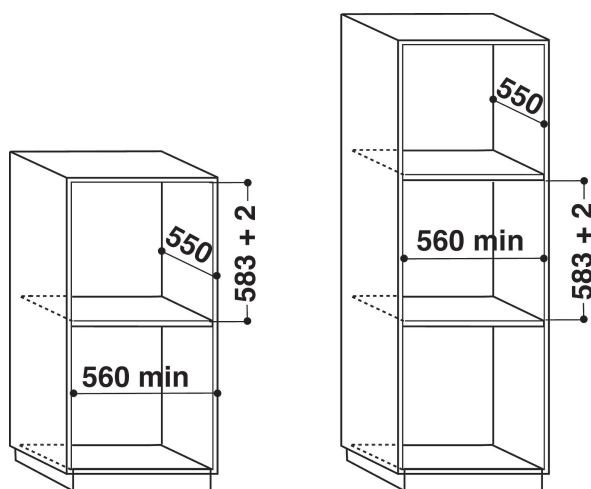

AKZ 246/IX

12NC: 858524661000

EAN-kod: 8003437823077

Whirlpool

SENSING THE DIFFERENCE

PRODUKTEGENSKAPER

Produktgrupp	Ugn
Produktnamn	AKZ 246/IX
Färg	Inox
Konstruktion	Inbyggd
Typ av reglage	Mekanisk och elektronisk kombination
Typ av kontrollinställning och signalenheter	-
Vred för håll	Saknas
Vilka hålltyper kan anslutas	-
Automatiska program	Ja
Ström	16
Spänning	220-240
Frekvens	50/60
Nätkabelns längd	90
Elkontakt	Schuko
Djup med dörren öppen i 90°	-
Höjd	595
Bredd	595
Djup	564
Min inbyggnadshöjd i nisch	0
Min inbyggnadsbredd i nisch	0
Inbyggnadsdjup i nisch	0
Nettovikt	40
Nettovolym	65
Typ av ugnrensning	Pyrolys
Galler	1
Bakplåtar	3