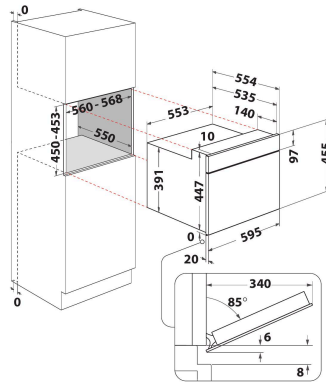

AMW 9605/IX

12NC: 858760501900

EAN-koodi: 8003437395703

Whirlpool

SENSING THE DIFFERENCE

TUOTTEEN AVAINTIEDOT

Tuoteryhmä	Mikroaaltouuni
Kaupallinen koodi	AMW 9605/IX
Tuotteen pääväri	Ruostumaton teräs
Mikroaaltouunin tyyppi	Mikroaaltotoiminto ja grilli
Rakenteen tyyppi	Kalusteisiin sijoitettava
Ohjauksen tyyppi	Elektroninen
Ohjaus- ja signaalilaitteiden tyyppi	LCD
Lisätoimintona grilli	On
Crisp	Kyllä
Steam	Ei
Lisätoimintona kiertoilma	On
Kello	On
Automaattiset ohjelmat	On
Tuotteen korkeus	455
Tuotteen leveys	595
Tuotteen syvyys	560
Asennustilan minimikorkeus	450
Asennustilan minimileveys	556
Asennustilan syvyys	550
Nettopaino	30.8
Sisätilan tilavuus	40
Pyörivä alusta	On
Pyörivän alustan halkaisija	360
Puhdistusjärjestelmä	Ei

TEKNISET TIEDOT

Virta	16
Jännite	230
Taajuus	50
Virtajohdon pituus	135
Pistokkeen tyyppi	Schuko
Ajastin	Ei
Grillin teho	1600
Grillin tyyppi	Lämmityselementti
Sisätilan materiaali	Ruostumaton teräs
Sisävalo	On
Lisätoimintona grilli	On
Sisävalojen sijainnit	Ceiling