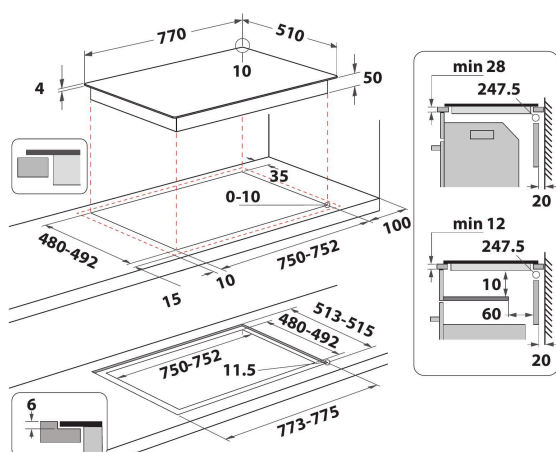

- 6TH SENSE teknik
- Antal induktionszoner som kan användas samtidigt: 4
- Enkel att installera
- FlexiCook zon, två zoner kan kopplas samman till en stor värmezona
- Automatisk kärllavkänning
- Restvärmeindikering
- Barnlås
- Varmhållningsfunktion
- På/Av-omkopplare
- Sjudningsfunktion
- Lågtemperaturfunktion för smältning
- 77 cm bred
- Timerfunktion
- Svart glasspishäll
- Antal zoner med booster: 4
- 4 Indikator för påslagen platta