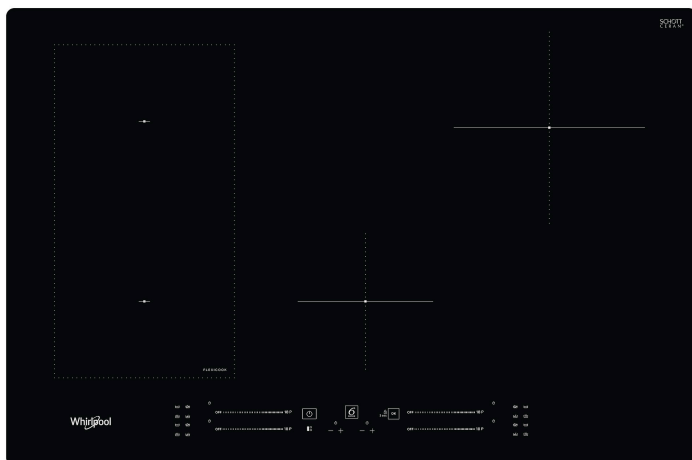

## Whirlpool induktionshäll - WL S3777 NE

4 induktionszoner. flexiCook-kokzon, två zoner som enkelt kan ställas om och fungera som en enda stor zon. Touchkontroll med skjutreglage som ger dig exakt kontroll över din matlagning och med vilken du med ett lätt tryck med fingret kan reglera temperaturen. Denna induktionshäll från Whirlpool är utrustad med: Avancerad teknik som värmer upp kastrullen, inte hällen, vilket minskar energispridningen och ger ett utmärkt tillagningsresultat. Elektrisk energiförsörjning.