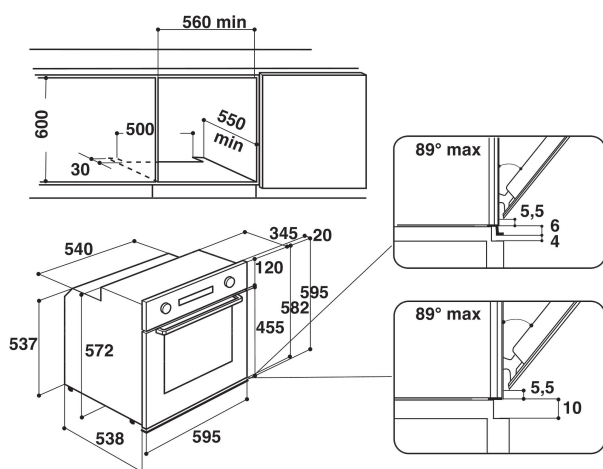

## PRODUKTEGENSKAPER

Produktgrupp	Ugn
Produktnamn	AKZ 245/IX
Färg	Inox
Konstruktion	Inbyggd
Typ av reglage	Mekanisk och elektronisk kombination
Typ av kontrollinställning och signalenheter	-
Vred för håll	Saknas
Vilka hålltyper kan anslutas	-
Automatiska program	Ja
Ström	16
Spänning	230
Frekvens	50
Nätkabelns längd	0
Elkontakt	Saknas
Djup med dörren öppen i 90°	-
Höjd	595
Bredd	595
Djup	564
Min inbyggnadshöjd i nisch	0
Min inbyggnadsbredd i nisch	0
Inbyggnadsdjup i nisch	0
Nettovikt	39
Nettovolym	65
Typ av ugnrensning	Saknas
Galler	1
Bakplåtar	3