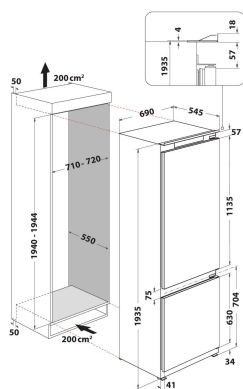

SP40 801 EU

12NC: 859991536070

EAN koda: 8003437042447

Whirlpool

SENSING THE DIFFERENCE

ZÁKLADNÉ INFORMÁCIE

Skupina izdelkov	Hladilnik z zamrzovalnikom
Tip namestitve	Vgrajeni
Način upravljanja	Elektronsko
Tip konstrukcije	Vgrajeni
Osnovna barva izdelka	White
Priključna moč	140
Tok	16
Napetost	220-240
Frekvenca	50
Število kompresorjev	1
Dolžina priključnega kabla	245
Tip vtiča	Schuko
Skupna neto prostornina	400
Število zvezdic	4
Višina izdelka	1935
Širina izdelka	690
Globina izdelka	545
Maksimalna prilagodljivost nog	0
Neto masa	74

TEHNIČKE INFORMÁCIE

Postopek odtaljevanja hladilnega prostora	Avtomatsko
Postopek odtaljevanja zamrzovalnega prostora	Ročno
Stikalo za hitro ohlajevanje	Da
Funkcija hitrega zamrzovanja	Da
Indikator odprtih vrat zamrzovalnika	Ne
Nastavljiva temperatura	Da
Nastavljiva temperatura zamrzovalnika	Ne
Notranji ventilator v hladilnem prostoru	Da
Število zamrzovalnih predalov	3
Ledomat	Ne obstaja
Število polic v hladilnem prostoru	5
Material polic	Glass
Termometer hladilnega prostora	Brez
Termometer zamrzovalnega prostora	Brez
Število temperaturnih območij	2