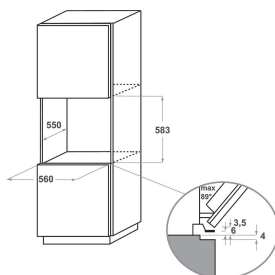

## PRODUKTEGENSKABER

Produktgruppe	Ovn
Modelbetegnelse	KOASPB 60600
Primærfarve	Rustfrit stål (farve)
Installation	Indbygning
Betjeningstype	Mekanisk og elektronisk
Display- og betjeningstype	-
Integreret betjening	Nej
Typen af kogeblus	-
Automatikprogrammer	Ja
EL-tilslutning (A)	16
Elementspænding	220-240
Frekvens	50/60
Længde på elledning	180
Stiktype	Nej
Dybde med åben dør 90 grader	-
Højde	595
Bredde	595
Dybde	561
Minimums indbygningshøjde	0
Minimums indbygningsbredde	0
Indbygningsmål, dybde	0
Nettovægt	53.4
Nettorumindhold	73
Rengøring i ovnrum	Pyrolytisk
Tilbehør, antal riste	2
Antal plader (bageplader/bradepande)	2