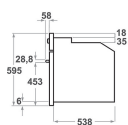

## PRODUKTEGENSKABER

Produktgruppe	Ovn
Modelbetegnelse	KOASPB 60600
Primærfarve	Rustfrit stål (farve)
Installation	Indbygning
Betjeningstype	Mekanisk og elektronisk
Display- og betjeningstype	-
Integreret betjening	Nej
Typen af kogeblus	-
Automatikprogrammer	Ja
EL-tilslutning (A)	16
Elementspænding	220-240
Frekvens	50/60
Længde på elledning	180
Stiktype	Nej
Dybde med åben dør 90 grader	-
Højde	595
Bredde	595
Dybde	561
Minimums indbygningshøjde	0
Minimums indbygningsbredde	0
Indbygningsmål, dybde	0
Nettovægt	53.4
Nettorumindhold	73
Rengøring i ovnrum	Pyrolytisk
Tilbehør, antal riste	2
Antal plader (bageplader/bradepande)	2