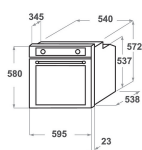

## PRODUKTEGENSKABER

Produktgruppe	Ovn
Modelbetegnelse	KOASPB 60600
Primærfarve	Rustfrit stål (farve)
Installation	Indbygning
Betjeningstype	Mekanisk og elektronisk
Display- og betjeningstype	-
Integreret betjening	Nej
Typen af kogeblus	-
Automatikprogrammer	Ja
EL-tilslutning (A)	16
Elementspænding	220-240
Frekvens	50/60
Længde på elledning	180
Stiktype	Nej
Dybde med åben dør 90 grader	-
Højde	595
Bredde	595
Dybde	561
Minimums indbygningshøjde	0
Minimums indbygningsbredde	0
Indbygningsmål, dybde	0
Nettovægt	53.4
Nettorumindhold	73
Rengøring i ovnrum	Pyrolytisk
Tilbehør, antal riste	2
Antal plader (bageplader/bradepande)	2