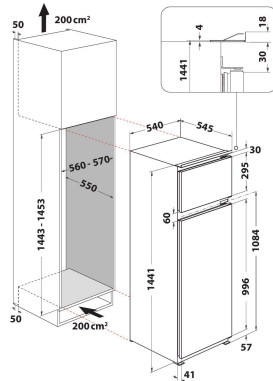

BD 2622/HA

12NC: F078275

Código EAN: 8007842782752

Hotpoint

ARISTON

DANE OGÓLNE

Grupo de produto	Combinação frigorífico/congelador
Tipo de instalação	Encastre
Tipo de controlo	Mecânicos
Tipo de construção	Encastre
Cor principal do produto	White
Classificação da ligação	110
Corrente	16
Voltagem	220-240
Frequência	50
Número de compressores	1
Comprimento do cabo de alimentação eléctrica	245
Tipo de ficha	Schuko
Capacidade líquida total da unidade	218
Número de estrelas ou compartimento congelador	4
Altura do produto	1441
Largura do produto	540
Profundidade	545
Ajuste máximo dos pés	0
Peso líquido	49