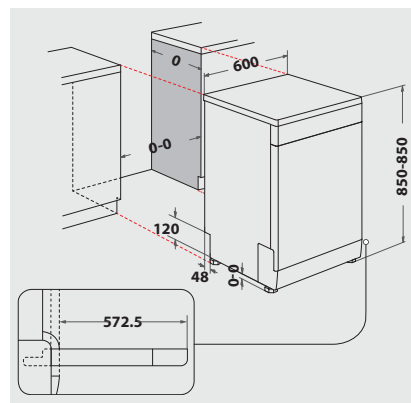

BETRIEBSARTEN

- Halbe Beladung

GESCHIRRKÖRBE

- 2 klappbare Tassenablagen im Oberkorb
- 4 umklappbare Tellersegmente im Unterkorb
- Herausnehmbarer Besteckkorb

VERBRAUCHSWERTE

- Energieeffizienzklasse F, Reinigungsleistungsindex 1,13, Trocknungsleistungsindex 1,07¹
- 13 Maßgedecke
- Energieverbrauch des eco-Programms pro 100 Betriebszyklen: 104 kWh Strom
- 12 Liter Wasser, 1,037 kWh Strom im eco-Programm pro Betriebszyklus
- Programmdauer des eco-Programms: 3:20 h
- Nur 49 dB(A) re 1 pW Betriebsgeräusch, Luftschallemissionsklasse C

TECHNISCHE DATEN

- Anschlusskabellänge 130 cm
- Gerätemaße (HxTxB): 850x590x600 mm

WPRO-ZUBEHÖR (OPTIONAL)

- CALBLOCK+ Antikalk-Filter CAL300, EAN 8015250608076
- 3 in 1 Entkalker für Waschmaschinen und Geschirrspüler, 12er Pack DES124, EAN 8015250583267