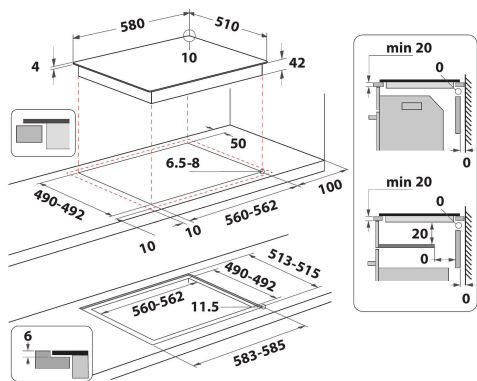

## PAGRINDINĖS YPATYBĖS

Produkto grupė	Kaitlentė
Konstrukcijos tipas	Integruota
Valdymo tipas	Elektroninis
Valdymo nustatymų tipas	-
Dujinių degiklių skaičius	0
Elektrinių gaminimo zonų skaičius	4
Elektrinių gaminimo zonų skaičius	0
Radialinių kaitviečių skaičius	4
Halogeninių plokščių skaičius	0
Indukcinių gaminimo zonų skaičius	0
Elektrinių šildymo zonų skaičius	0
Valdymo panelės vieta	Priekis
Pagrindinė paviršiaus medžiaga	Keraminis stiklas
Pagrindinė gaminių spalva	Juodos
Elektros jungties galia (W)	4700
Dujų galia (W)	0
Dujų tipas	Nėra
Srovė (A)	20
Įtampa (V)	220-240/380-415
Dažnis (Hz)	50/60
Maitinimo laido ilgis (cm)	0
Kištuko tipas	Ne
Dujų jungtis	Nėra
Gaminio plotis	580
Gaminio aukštis	46
Gaminio gylis	510
Mažiausias nišos aukštis	42
Mažiausias nišos gylis	560
Nišos gylis	490
Grynasis (neto) svoris (kg)	8
Automatinės programos	Ne

## TECHNINĖS SAVYBĖS

Įjungimo indikatorius	Taip
Indikatorių skaičius	4
Reguliavimo tipas	Radialinis
Gaubto tipas	Be
Likutinės šilumos indikatorius	Separate
Maitinimo įj. / išj. jungiklis	Taip
Saugos įtaisas	-
Laikmatis	Taip