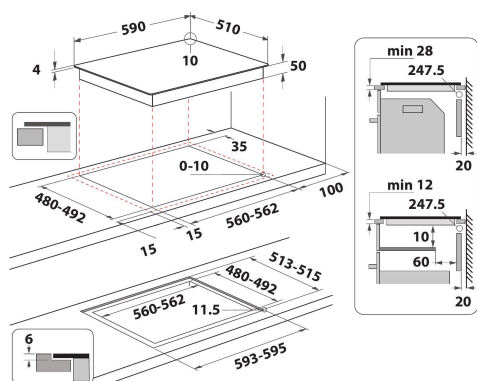

IB 88B60 NE

12NC: F158307

EAN-code: 8050147583074

Indesit
Life proof.

BELANGRIJKSTE KENMERKEN

Productgroep	Kookplaat
Uitvoering	Inbouw
Type besturing	Elektronisch
Type bedienings- en signaleringselementen	-
Aantal gasbranders	0
Aantal elektrische kookzones	4
Aantal elektrische platen	0
Aantal stralingszones	0
Aantal halogeenzones	0
Aantal inductiezones	4
Aantal elektrische warmhoudzones	0
Positie bedieningspaneel	Aan voorzijde
Materiaal basisoppervlak	Keramisch glas
Belangrijkste kleur van het product	Zwart
Aansluitwaarde (W)	7200
Waarde gasaansluiting	0
Gastype	n.v.t
Stroom	31,3
Spanning	220-240
Frequentie	50/60
Lengte elektriciteitsnoer	120
Type stekker	Nee
Gasaansluiting	n.v.t
Breedte van het product	590
Hoogte van het product	54
Diepte van het product	510
Minimale nishoogte	28
Minimale nisbreedte	560
Nisdiepte	480
Nettogewicht	9
Automatische programma's	Ja