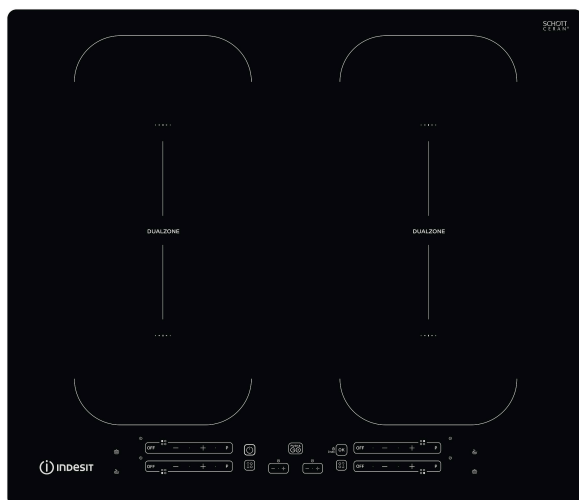

IB 88B60 NE

12NC: F158307

EAN-code: 8050147583074

Indesit
Life proof.

BELANGRIJKSTE KENMERKEN

Productgroep	Kookplaat
Uitvoering	Inbouw
Type besturing	Elektronisch
Type bedienings- en signaleringselementen	-
Aantal gasbranders	0
Aantal elektrische kookzones	4
Aantal elektrische platen	0
Aantal stralingszones	0
Aantal halogeenzones	0
Aantal inductiezones	4
Aantal elektrische warmhoudzones	0
Positie bedieningspaneel	Aan voorzijde
Materiaal basisoppervlak	Keramisch glas
Belangrijkste kleur van het product	Zwart
Aansluitwaarde (W)	7200
Waarde gasaansluiting	0
Gastype	n.v.t
Stroom	31,3
Spanning	220-240
Frequentie	50/60
Lengte elektriciteitsnoer	120
Type stekker	Nee
Gasaansluiting	n.v.t
Breedte van het product	590
Hoogte van het product	54
Diepte van het product	510
Minimale nishoogte	28
Minimale nisbreedte	560
Nisdiepte	480
Nettogewicht	9
Automatische programma's	Ja

TECHNISCHE KENMERKEN

Aan/uit-indicator	Ja
Indicator kookzone aan	4
Type vermogensregeling	Inductor
Type afdekplaat	Zonder
Indicator restwarmte	Apart
Hoofdschakelaar	Ja
Veiligheidssysteem	-
Timer	ja

VERBRUIKSWAARDEN