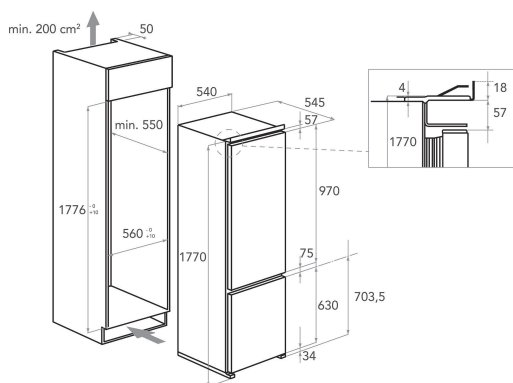

## BELANGRIJKSTE KENMERKEN

| Productgroep                        | Koel/vriescombinatie |
|-------------------------------------|----------------------|
| Type installatie                    | Inbouw               |
| Type besturing                      | Elektronisch         |
| Uitvoering                          | Inbouw               |
| Belangrijkste kleur van het product | Wit                  |
| Aansluitwaarde (W)                  | 140                  |
| Stroom                              | 16                   |
| Spanning                            | 220-240              |
| Frequentie                          | 50                   |
| Aantal compressoren                 | 1                    |
| Lengte elektriciteitsnoer           | 245                  |
| Type stekker                        | Schuko               |
| Netto-inhoud                        | 273                  |
| Aantal sterren                      | 4                    |
| Hoogte van het product              | 1770                 |
| Breedte van het product             | 540                  |
| Diepte van het product              | 545                  |
| Maximaal instelbare hoogte          | 0                    |
| Nettogewicht                        | 50.6                 |