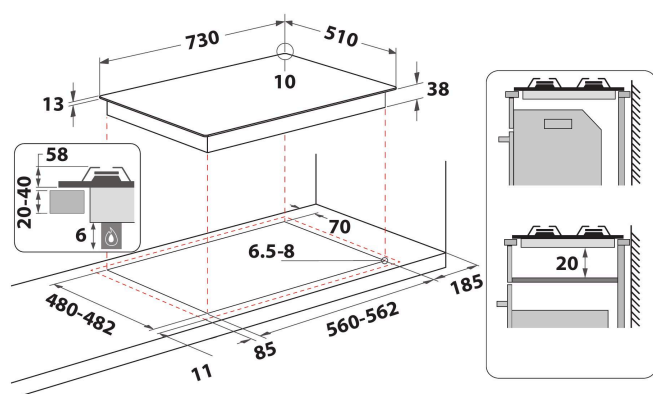

TKRL 761 IX

12NC: 859991632210

EAN-code: 8003437939051

Whirlpool

SENSING THE DIFFERENCE

Whirlpool gaskookplaat: 5 gasbranders - TKRL 761 IX

Standaard Whirlpool technologieën en kenmerken die u het leven makkelijker maken.

- Gietijzeren pandragers
- Electromagnetisch veiligheidsinstelling voor elke brander
- Geveerd zilver knoppen
- Aan voorzijdebedieningselementen
- 75 cm kookplaat
- Mechanische bediening
- Ontstekingstype: Knop
- 5 Branders
- Inclusief netsnoer
- Spanning: 220-240 V
- Rating gasaansluiting: 10800 W
- Voorste zone links: 75 mm Ø, Semirapid 1650 W
- Rear left zone: 75 mm Ø, Semirapid 1650 W
- Rechterachterste zone : 100 mm Ø, Rapid 3000 W
- Voorste zone rechts: 55 mm Ø, Auxiliair 1000 W
- Middelste zone midden: 113 mm Ø, Krachtige brander 3500 W

Vermogen 3,5 kW

5 kW brander. Geniet nu nog sneller van heerlijke gerechten. Bak uw vlees tot in perfectie, kook water snel en geniet van heerlijke wokgerechten met de zeer krachtige brander van 3,5 kW.

5 krachtige gasbranders

Krachtig koken. Deze Whirlpool kookplaat beschikt over 5 krachtige branders voor een gelijkmatige en efficiënte warmteverdeling om nog sneller te kunnen koken, bakken of stomen.

MultiLevel Flame

9 vlamniveaus voor verschillende kookmethodes. U heeft altijd de ideale vlam voor de gewenste kookmethode, om moeiteloos perfecte kookresultaten te bereiken.

Koken in een mum van tijd

Water kookt snel dankzij de 6TH SENSE technologie, die 30% tijd- en energiezuiniger is bij het koken van 2 liter water.* (* Op basis van interne tests waarbij het koken van 2 liter water met inductie werd vergeleken met gas en radiant.)

Inox

Voor een stijlvolle, moderne uitstraling in uw keuken.

Eenvoudige installatie

Installeer de kookplaat van 75 cm in een standaard nis van 60 cm voor maximale flexibiliteit in uw keuken.

Gietijzeren pannendragers

Gietijzeren pannendragers voor een professionele uitstraling en maximale stabiliteit.

Bedieningsknoppen aan de voorzijde

Het bedieningspaneel bevindt zich aan de voorzijde van de kookplaat.