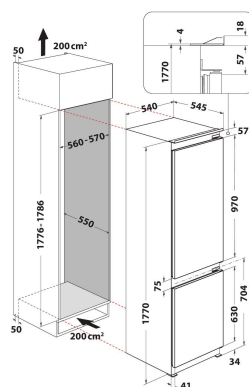

ART 6600/A+

12NC: 856443096000

Código EAN: 8003437040092

Whirlpool

SENSING THE DIFFERENCE

DANE OGÓLNE

Grupo de produto	Combinação frigorífico/congelador
Tipo de instalação	Encastre
Tipo de controlo	Electrónicos
Tipo de construção	built-in
Cor principal do produto	Inox
Classificação da ligação	140
Corrente	16
Voltagem	220-240
Frequência	50
Número de compressores	1
Comprimento do cabo de alimentação eléctrica	245
Tipo de ficha	Schuko
Capacidade líquida total da unidade	273
Número de estrelas ou compartimento congelador	4
Altura do produto	1770
Largura do produto	540
Profundidade	545
Ajuste máximo dos pés	0
Peso líquido	50.6