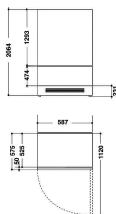

KCVWX 20600R

12NC: 851324496000

EAN-code: 8003437219665

KitchenAid

BELANGRIJKSTE KENMERKEN

Productgroep	Koel/vriescombinatie
Type installatie	Volledig geïntegreerd
Type besturing	Elektronisch
Uitvoering	built-in
Belangrijkste kleur van het product	n.v.t
Aansluitwaarde (W)	260
Stroom	1
Spanning	220-240
Frequentie	50
Aantal compressoren	2
Lengte elektriciteitsnoer	245
Type stekker	Nee
Netto-inhoud	276
Aantal sterren	4
Hoogte van het product	2050
Breedte van het product	587
Diepte van het product	575
Maximaal instelbare hoogte	25
Nettogewicht	175