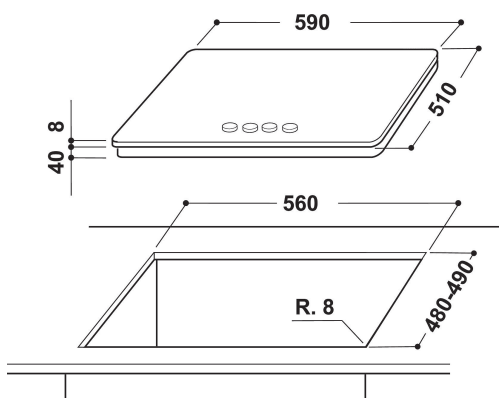

## ZÁKLADNÉ INFORMÁCIE

Skupina izdelkov	Kuhalna plošča
Tip konstrukcije	Vgrajeni
Način upravljanja	Mehansko
Vrsta naprav za upravljanje in vrsta signalnih naprav	-
Število plinskih gorilnikov	4
Število električnih kuhališč	0
Število električnih kuhalnih plošč	0
Število krožnih sevalnih plošč	0
Število halogenskih plošč	0
Število indukcijskih plošč	0
Število električnih ogrevalnih površin	0
Položaj upravljalne plošče	Front
Osnovni material površine	Glass
Osnovna barva izdelka	Silver Dawn
Priključna moč	0
Moč plinskega priključka	8000
Tok	0,6
Napetost	220-240
Frekvenca	50/60
Dolžina priključnega kabla	85
Tip vtiča	No
Plinski priključek	N/A
Širina izdelka	590
Višina izdelka	49
Globina izdelka	510
Minimalna višina vgradne niše	41
Minimalna širina vgradne niše	560
Globina vgradne niše	490
Neto masa	12.5
Avtomatski programi	Ne