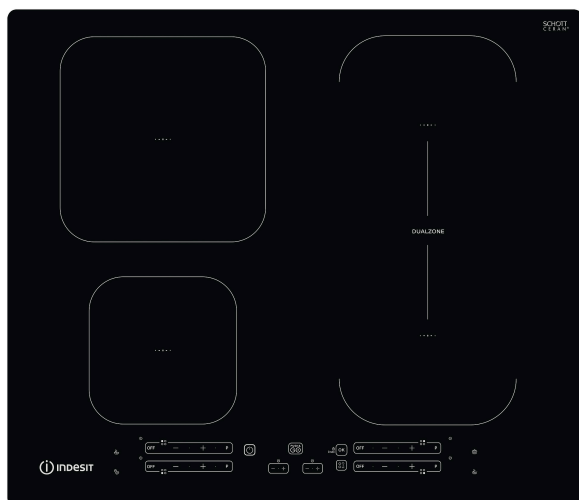

# IB 65B60 NE

12NC: F158311

EAN-code: 8050147583111

 **Indesit**  
Life proof.

## BELANGRIJKSTE KENMERKEN

Productgroep	Kookplaat
Uitvoering	Inbouw
Type besturing	Elektronisch
Type bedienings- en signaleringselementen	-
Aantal gasbranders	0
Aantal elektrische kookzones	4
Aantal elektrische platen	0
Aantal stralingszones	0
Aantal halogeenzones	0
Aantal inductiezones	4
Aantal elektrische warmhoudzones	0
Positie bedieningspaneel	Aan voorzijde
Materiaal basisoppervlak	Keramisch glas
Belangrijkste kleur van het product	Zwart
Aansluitwaarde (W)	7200
Waarde gasaansluiting	0
Gastype	n.v.t
Stroom	31,3
Spanning	220-240
Frequentie	50/60
Lengte elektriciteitsnoer	120
Type stekker	Nee
Gasaansluiting	n.v.t
Breedte van het product	590
Hoogte van het product	54
Diepte van het product	510
Minimale nishoogte	28
Minimale nisbreedte	560
Nisdiepte	480
Nettogewicht	9.2
Automatische programma's	Ja