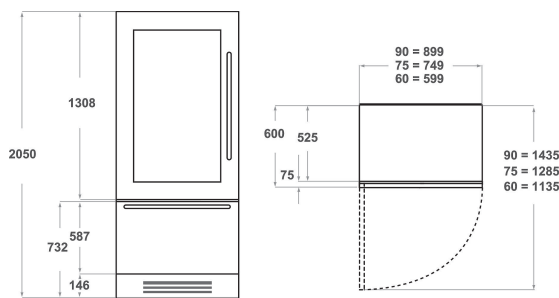

## BELANGRIJKSTE KENMERKEN

Productgroep	Koel/vriescombinatie
Type installatie	Inbouw
Type besturing	Elektronisch
Uitvoering	built-in
Belangrijkste kleur van het product	roestvrij staal
Aansluitwaarde (W)	240
Stroom	1,1
Spanning	220-240
Frequentie	50
Aantal compressoren	2
Lengte elektriciteitsnoer	245
Type stekker	Nee
Netto-inhoud	276
Aantal sterren	4
Hoogte van het product	2050
Breedte van het product	599
Diepte van het product	600
Maximaal instelbare hoogte	25
Nettogewicht	175