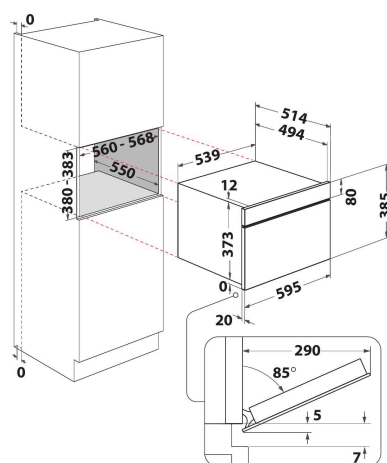

AMW 730/SD

12NC: 858773001960

Codul GTIN (EAN): 8003437394980

Whirlpool

SENSING THE DIFFERENCE

- Tehnologia 6TH Sense
- Funcția CRISP 6TH Sense cu farfurie CRISP
- Funcția Crisp
- Cavitare 31 litri
- Meniul Jet Crisp
- Jet Start: reîncălzirea rapidă a alimentelor
- Jet Defrost: reîncălzire rapidă
- Microunde W 1000
- Mâner proeminent
- Ventilare frontală
- Deschidere laterală
- Farfurie Crisp și mâner
- Funcția Crisp cu farfurie Crisp
- Preferate
- 3 metode de preparare: Microunde, grill, Crisp
- Tehnologie Ușor de curățat
- Memo