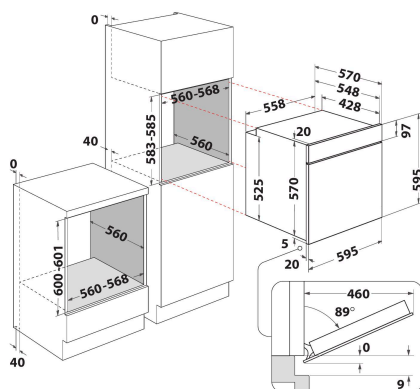

## BELANGRIJKSTE KENMERKEN

| Productgroep   | Oven            |
|--|-----------------|
| Productnaam  | IFW 3844 P IX   |
| Belangrijkste kleur van het product                    | Roestvrij staal |
| Uitvoering   | Inbouw          |
| Type besturing   | Elektronisch    |
| Type bedienings- en signaleringselementen              | -               |
| Is de bediening van de kookplaat (deels) geïntegreerd? | Nee             |
| Welk type kookplaat kan worden geregeld?               | -               |
| Automatische programma's                               | Ja              |
| Stroom   | 16              |
| Spanning   | 220-240         |
| Frequentie   | 50/60           |
| Lengte elektriciteitsnoer                              | 100             |
| Type stekker   | Nee             |
| Diepte met 90° geopende deur                           | -               |
| Hoogte van het product                                 | 595             |
| Breedte van het product                                | 595             |
| Diepte van het product                                 | 551             |
| Minimale nishoogte                                     | 0               |
| Minimale nisbreedte                                    | 0               |
| Nisdiepte  | 0               |
| Nettogewicht   | 27.1            |
| Bruikbare inhoud (van ovenruimte)                      | 71              |
| Geïntegreerd reinigingssysteem                         | Pyrolyse        |
| Roosters   | 2               |
| Bakplaten  | 1               |