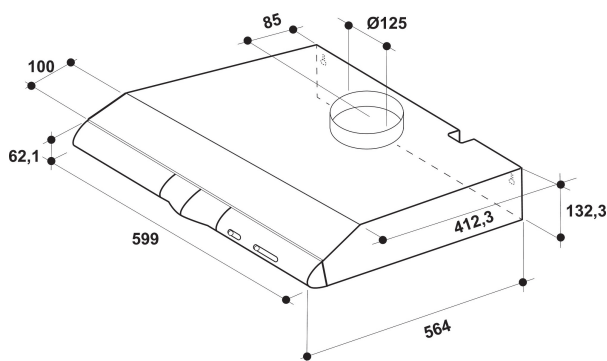

WCN 65 FLK

12NC: 859991645520

GTIN (EAN) kód: 8003437630491

Whirlpool

SENSING THE DIFFERENCE

ZÁKLADNÁ CHARAKTERISTIKA

| | |
|--|---------------------------------------|
| Skupina výrobkov | Odsávače |
| Farba tela | Čierna |
| Materiál tela | Kov |
| Farba komína | N/A |
| Materiál komín | N/A |
| Typológia | Nástenný |
| Typ inštalácie | Nástenný |
| Typ ovládania | Mechanické |
| Typ nastavenia ovládania | - |
| Možnosti dekoratívnych panelov | Možné a zahnuté |
| Umiestnenie motora | Integrovaný motor v tele odsávača pár |
| Prevádzkový režim | Konvertibilný |
| Hodnota elektrického pripojenia (W) | 121 |
| Prúd (A) | 0,5 |
| Napätie (V) | 220-240 |
| Frekvencia (Hz) | 50 |
| Dĺžka elektrického privodného kábla (cm) | 153 |
| Typ zástrčky | Europlug |
| Výška komína (mm) | - |
| Výška výrobku bez komína (mm) | 133 |
| Výška výrobku | 132 |
| Šírka výrobku | 600 |
| Hĺbka zabaleného výrobku | 564 |
| Minimálna výška výklenku | 0 |
| Minimálna šírka výklenku | 0 |
| Hĺbka výklenku | 0 |
| Čistá hmotnosť (kg) | 6.2 |

TECHNICKÉ VLASTNOSTI

| | |
|--|-------------------|
| Typ ručného ovládacieho zariadenia | Slider |
| Typ automatických regulačných zariadení | - |
| Počet motorov | 1 |
| Celkový výkon motorov (W) | 115 |
| Počet nastavení rýchlosti: dostupnosť možnosti boost | 3 |
| Prítomnosť boostu | Nie |
| Maximálny výkon odsávania vzduchu (m ³ /h) | 270 |
| Zvýšená poloha odsávania vzduchu (m ³ /h) | 0 |
| Maximálny výkon recirkulácie vzduchu (m ³ /h) | 70 |
| Výkon recirkulácie v polohe Boost (m ³ /h) | 0 |
| Typ ovládania svetla | On/Off |
| Počet svetiel | 2 |
| Typ použitých svetelných zdrojov | LED |
| Celkový výkon svietidiel (W) | 6 |
| Priemer výstupu vzduchu (mm) | 125 |
| Klapka bez spätného toku vzduchu | Nie |
| Materiál tukového filtra | Umývateľný hliník |
| Pachový filter | Áno |