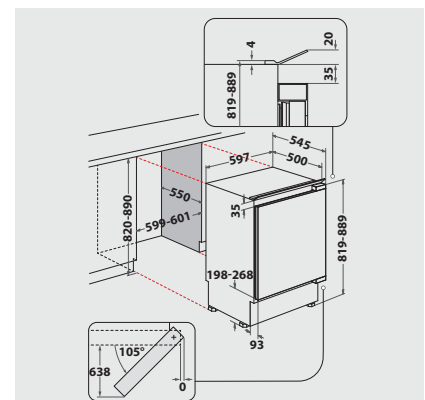

TECHNISCHE DATEN

- Integrierte Be- und Entlüftung im Sockel
- VARIO-Sockel: Anpassung an die Küchenmöbel in der Tiefe
- Einfache Festtürmontage SUPER-SETMO
- Gesamtanschluss: 100 W
- Türanschlag rechts, wechselbar