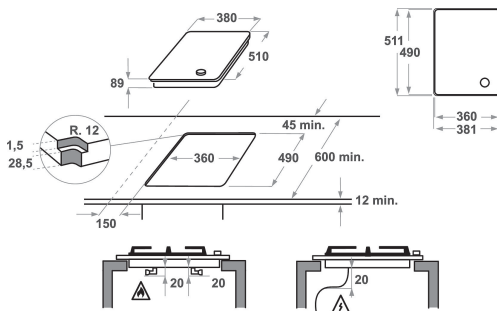

## AUSSTATTUNG

Produktgruppe	Kochfeld
Bauform	Eingebaut
Steuerung	Mechanisch
Bedienelemente	-
Anzahl Gasbrenner	0
Anzahl Elektrokochzonen	0
Anzahl Massekochplatten	0
Anzahl der Kochzonen mit Strahlungsheizung	0
Anzahl Halogenkochzonen	0
Anzahl Induktionskochzonen	0
Anzahl elektrische Warmhaltezone	0
Lage der Steuerung	Vorne
Hauptoberflächenmaterial	Inox
Farbe Gerät	Inox
Anschlusswert	0
Gasanschlusswert	6000
Absicherung	0,2
Spannung	220-240
Frequenz	50/60
Länge Anschlusskabel	100
Steckerart	Nein
Gasanschluss	Nicht zutreffend
Gerätebreite	380
Gerätehöhe	89
Gerätetiefe	510
Nischenhöhe minimal	30
Nischenbreite minimal	360
Nischentiefe	490
Nettogewicht	9,4
Automatikprogramm	Nein